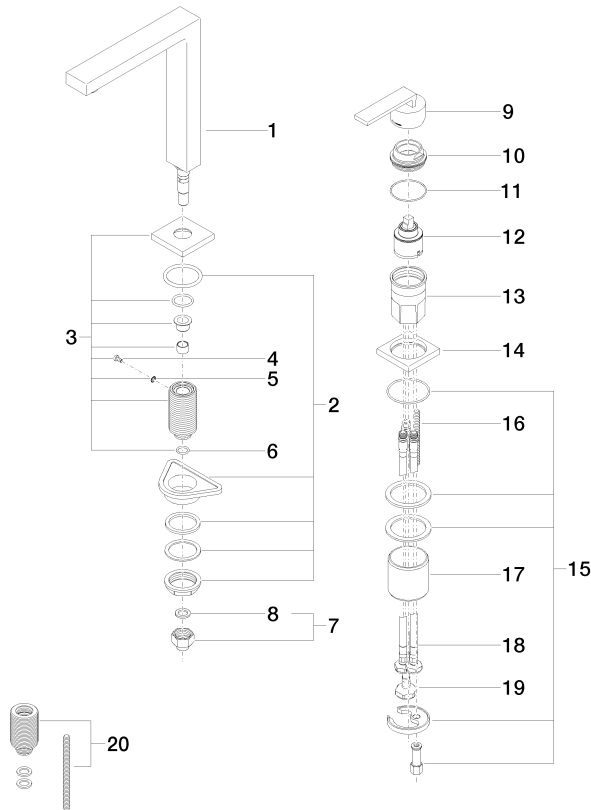

**LOT BAR TAP Mitigeur à deux trous avec rosaces individuelles - Champagne
(Or 22cts)**

LOT

32 805 680

- saillie 165 mm
- bec pivotant 360°
- jet enrichi en air
- hauteur de robinetterie 230 mm
- hauteur jusqu'au mousseur: 205 mm
- rosace individuelle 55 x 55 mm
- diamètre de percement du bec 35 mm
- diamètre de percement mitigeur monocommande 44 mm
- débit d'eau maxi. 8 l/min avec une pression d'écoulement de 3 bars
- sans plomb
- Ce produit contribue au respect des exigences des systèmes d'évaluation des bâtiments écologiques, par exemple LEED®, BREEM®, DGNB

32 805 680

mm [inches]

Diagramme de débit

Certificats

GDV_0400283.

LGA_18887.

32 805 680

Les pièces pour les
autres finitions
peuvent être
trouvées ici : Chrome

Liste des pièces de rechange

N°	Article Numéro	Désignation	Fréquence de montage	Délai de livraison
1	90 11 06 192 04-47	bec déverseur	1	30
2	04 23 10 044 01 90	set de fixation	1	2
3	90 27 78 023 00-47	rosace	1	30
4	09 30 30 057 90	vis	1	2
5	09 30 11 028 90	rondelle	1	2
6	90 14 10 077 00 90	joint	1	2
7	04 24 04 166 10 90	raccord à vis	1	2
8	90 14 20 002 00 90	joint	1	2
9	90 20 78 040 00-47	poignée	1	30
10	09 24 04 142-47	écrou	1	30
11	09 14 10 037 90	joint	1	2
12	90 15 05 045 00 90	cartouche	1	2
13	09 30 01 100 10 90	douille	1	2
14	09 27 78 007-47	rosace	1	30
15	04 30 11 038 02 90	set de fixation	1	2
16	09 31 11 011 90	tige	1	2
17	09 18 40 079 90	douille	1	2
18	04 30 04 104 00 90	flexible	2	2
19	04 30 04 019 00 90	flexible	1	2
20	12 802 970 90	Set de rallonges -	1	60