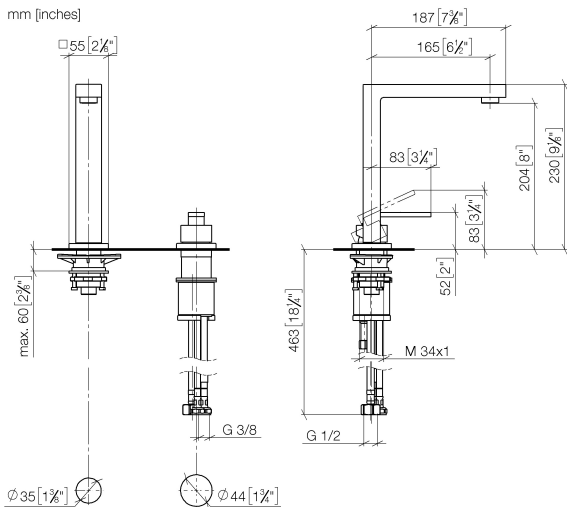

**LOT BAR TAP Mitigeur à deux trous avec rosaces individuelles - Champagne
(Or 22cts)**

LOT

32 805 680

- saillie 165 mm
- bec pivotant 360°
- jet enrichi en air
- hauteur de robinetterie 230 mm
- hauteur jusqu'au mousseur: 205 mm
- rosace individuelle 55 x 55 mm
- diamètre de percement du bec 35 mm
- diamètre de percement mitigeur monocommande 44 mm
- débit d'eau maxi. 8 l/min avec une pression d'écoulement de 3 bars
- sans plomb
- Ce produit contribue au respect des exigences des systèmes d'évaluation des bâtiments écologiques, par exemple LEED®, BREEM®, DGNB

32 805 680

mm [inches]

Diagramme de débit

Certificats

GDV_0400283.

LGA_18887.

32 805 680

Les pièces pour les
autres finitions
peuvent être
trouvées ici : Chrome

Liste des pièces de rechange

N°	Article Numéro	Désignation	Fréquence de montage	Délai de livraison
1	90 11 06 192 04-47	bec déverseur	1	30
2	04 23 10 044 01 90	set de fixation	1	2
3	90 27 78 023 00-47	rosace	1	30
4	09 30 30 057 90	vis	1	2
5	09 30 11 028 90	rondelle	1	2
6	90 14 10 077 00 90	joint	1	2
7	04 24 04 166 10 90	raccord à vis	1	2
8	90 14 20 002 00 90	joint	1	2
9	90 20 78 040 00-47	poignée	1	30
10	09 24 04 142-47	écrou	1	30
11	09 14 10 037 90	joint	1	2
12	90 15 05 045 00 90	cartouche	1	2
13	09 30 01 100 10 90	douille	1	2
14	09 27 78 007-47	rosace	1	30
15	04 30 11 038 02 90	set de fixation	1	2
16	09 31 11 011 90	tige	1	2
17	09 18 40 079 90	douille	1	2
18	04 30 04 104 00 90	flexible	2	2
19	04 30 04 019 00 90	flexible	1	2
20	12 802 970 90	Set de rallonges -	1	60